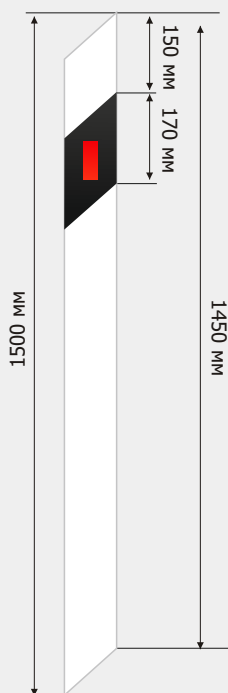

вид спереди