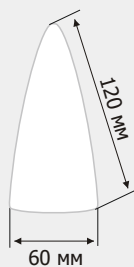

ПЛАСТИКОВЫЙ ДОРОЖНЫЙ СТОЛБИК

Материал: полиэтилен высокой плотности
Ширина: 60 мм
Высота: 1500 мм
Температура эксплуатации: -40°C до +80°C
Масса: 1,15 кг

230 ₽

вид сверху