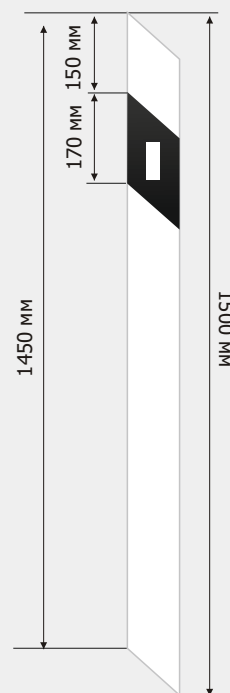

ПЛАСТИКОВЫЙ ДОРОЖНЫЙ СТОЛБИК

Материал: полиэтилен высокой плотности
Ширина: 60 мм
Высота: 1500 мм
Температура эксплуатации: -40°C до +80°C
Масса: 1,15 кг

230 ₽

вид сзади